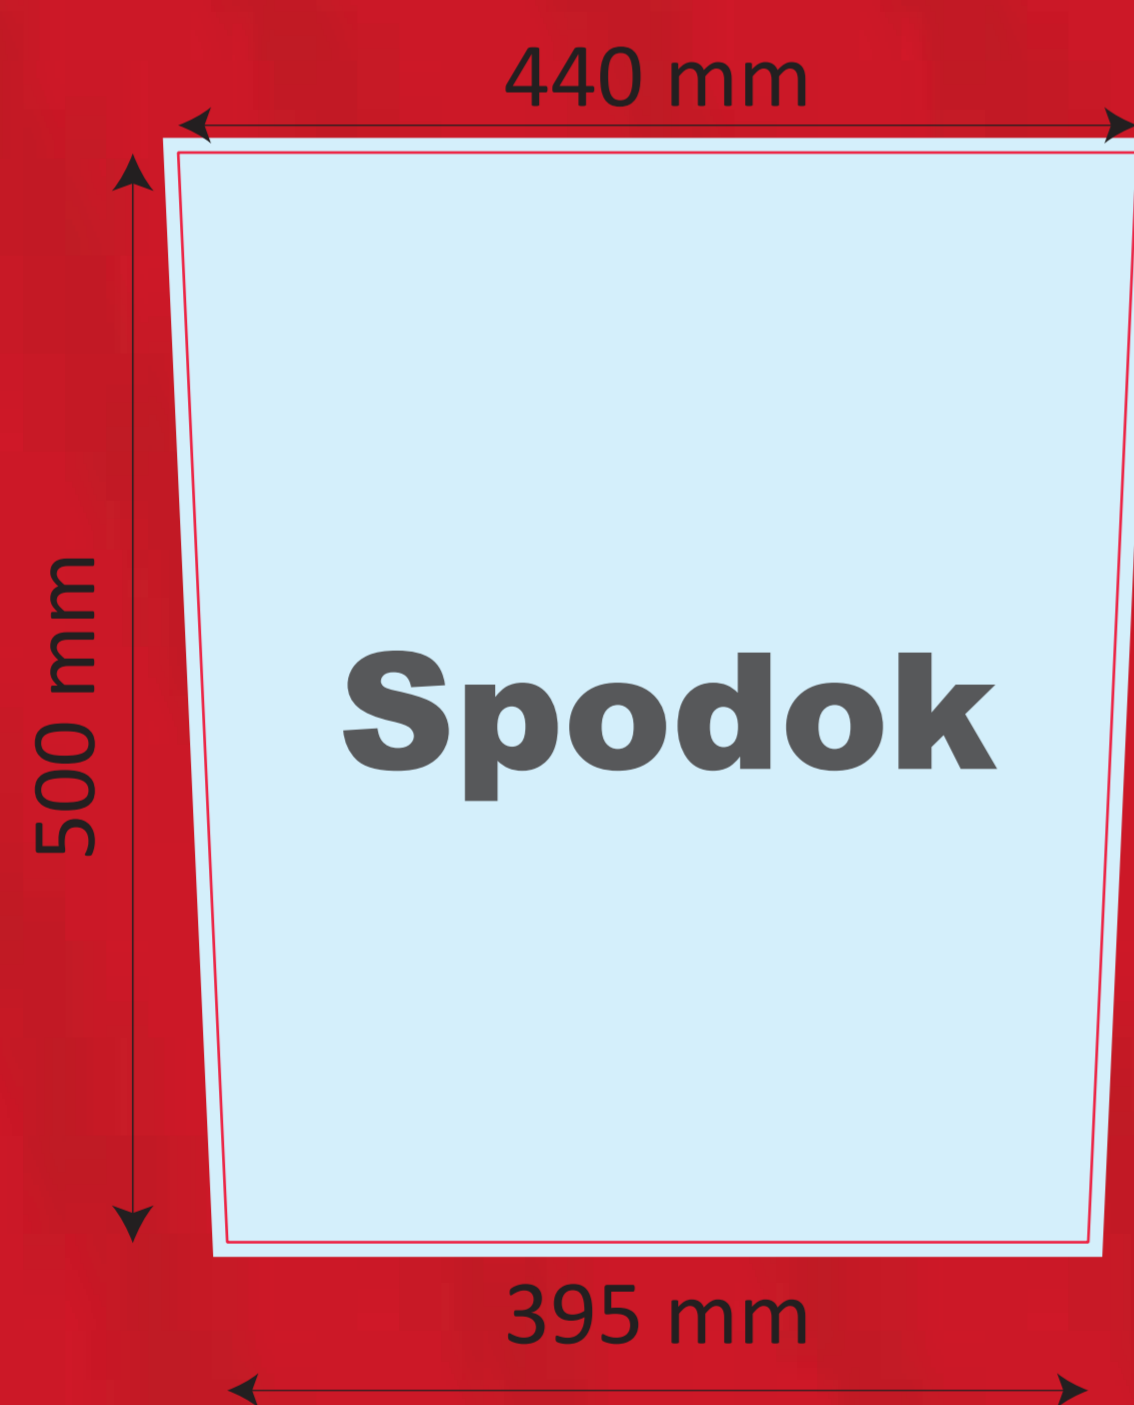

Technické parametre

PROMOBIKE:

Formát: PDF na tlač - rezacie linky s pretlačou + spadávka

Modus: CMYK

Rozmer: mierka 1:1

Rozlíšenie: 300 DPI

Fonty: prevedené do kriviek

Rozmer Citylightu je už vrátane spadávky

Pre zaslanie PDF podkladov nás kontaktujte

Nálepky

2x citylightový plagát