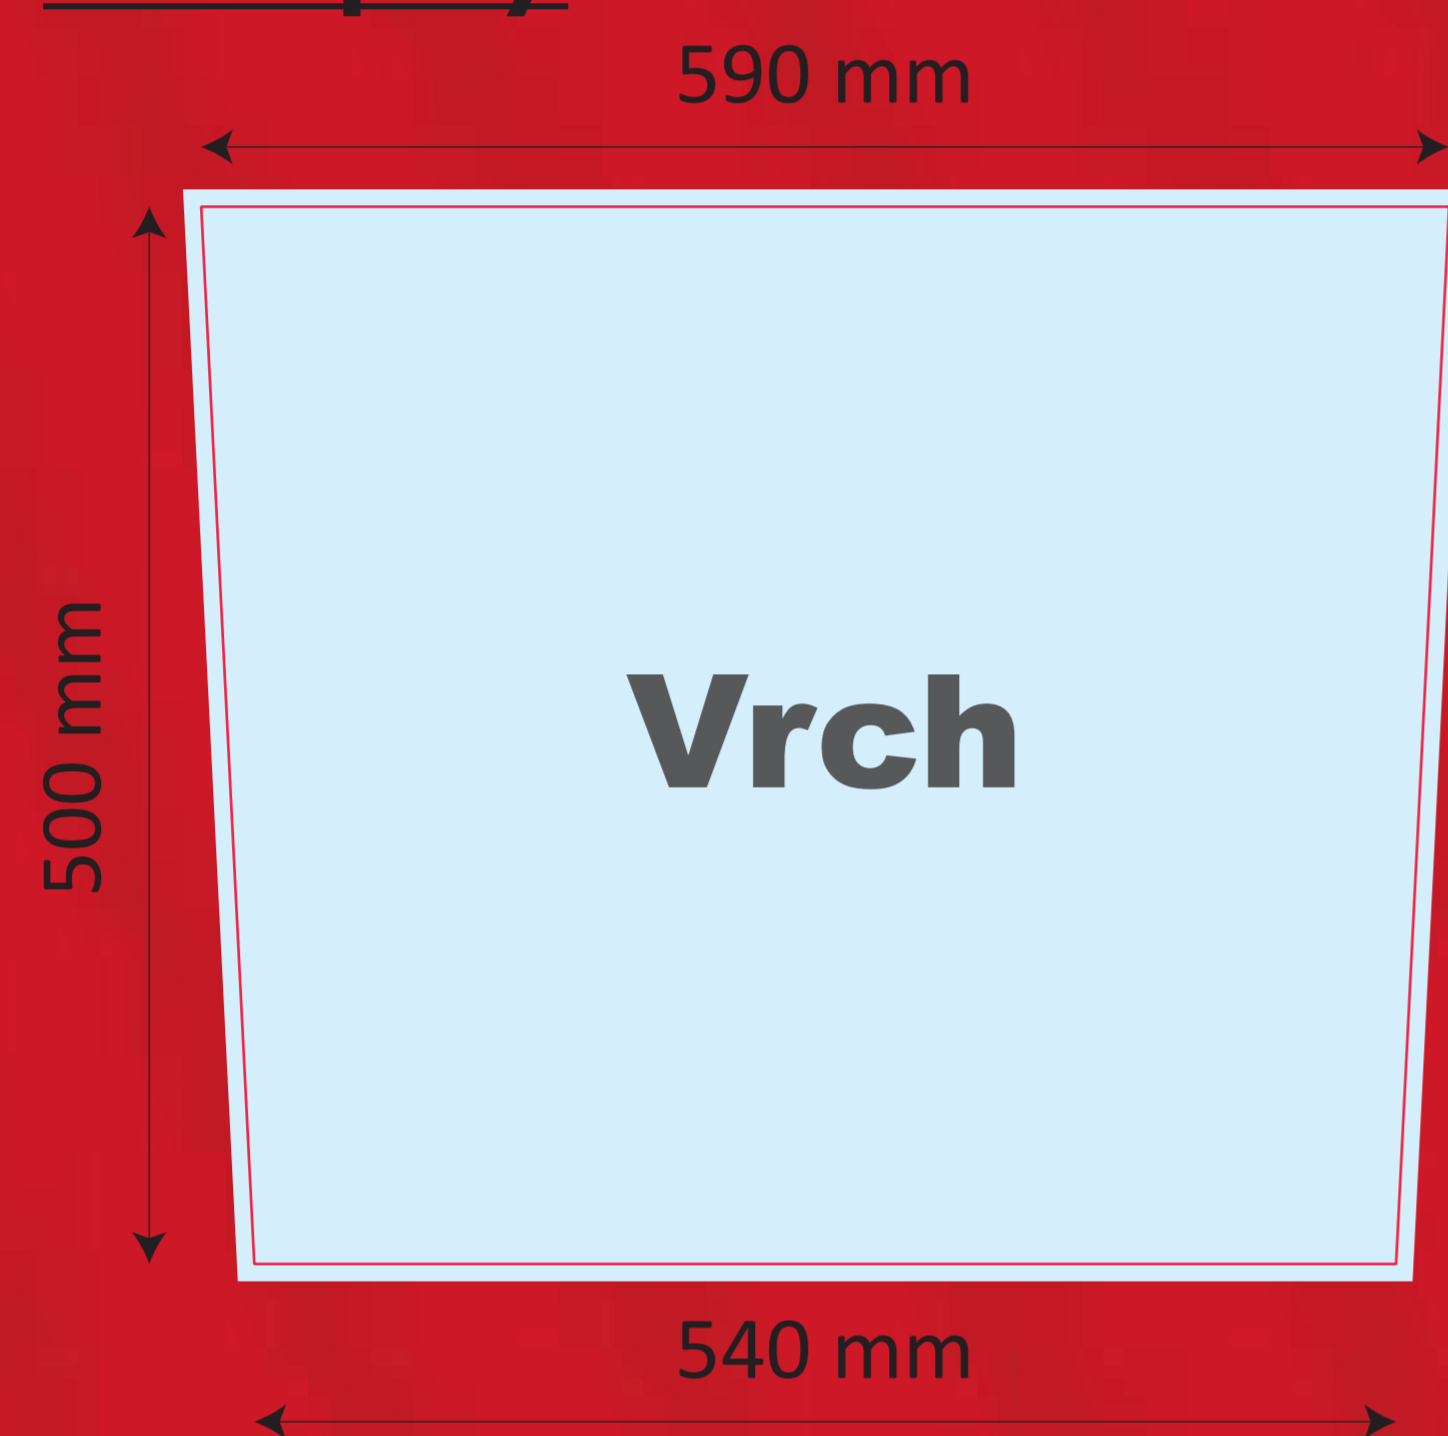

Technické parametre

PROMOBIKE:

Formát: PDF na tlač - rezacie linky s pretlačou + spadávka

Modus: CMYK

Rozmer: mierka 1:1

Rozlíšenie: 300 DPI

Fonty: prevedené do kriviek

Rozmer Citylightu je už vrátane spadávky

Pre zaslanie PDF podkladov nás kontaktujte

Nálepky

2x citylightový plagát