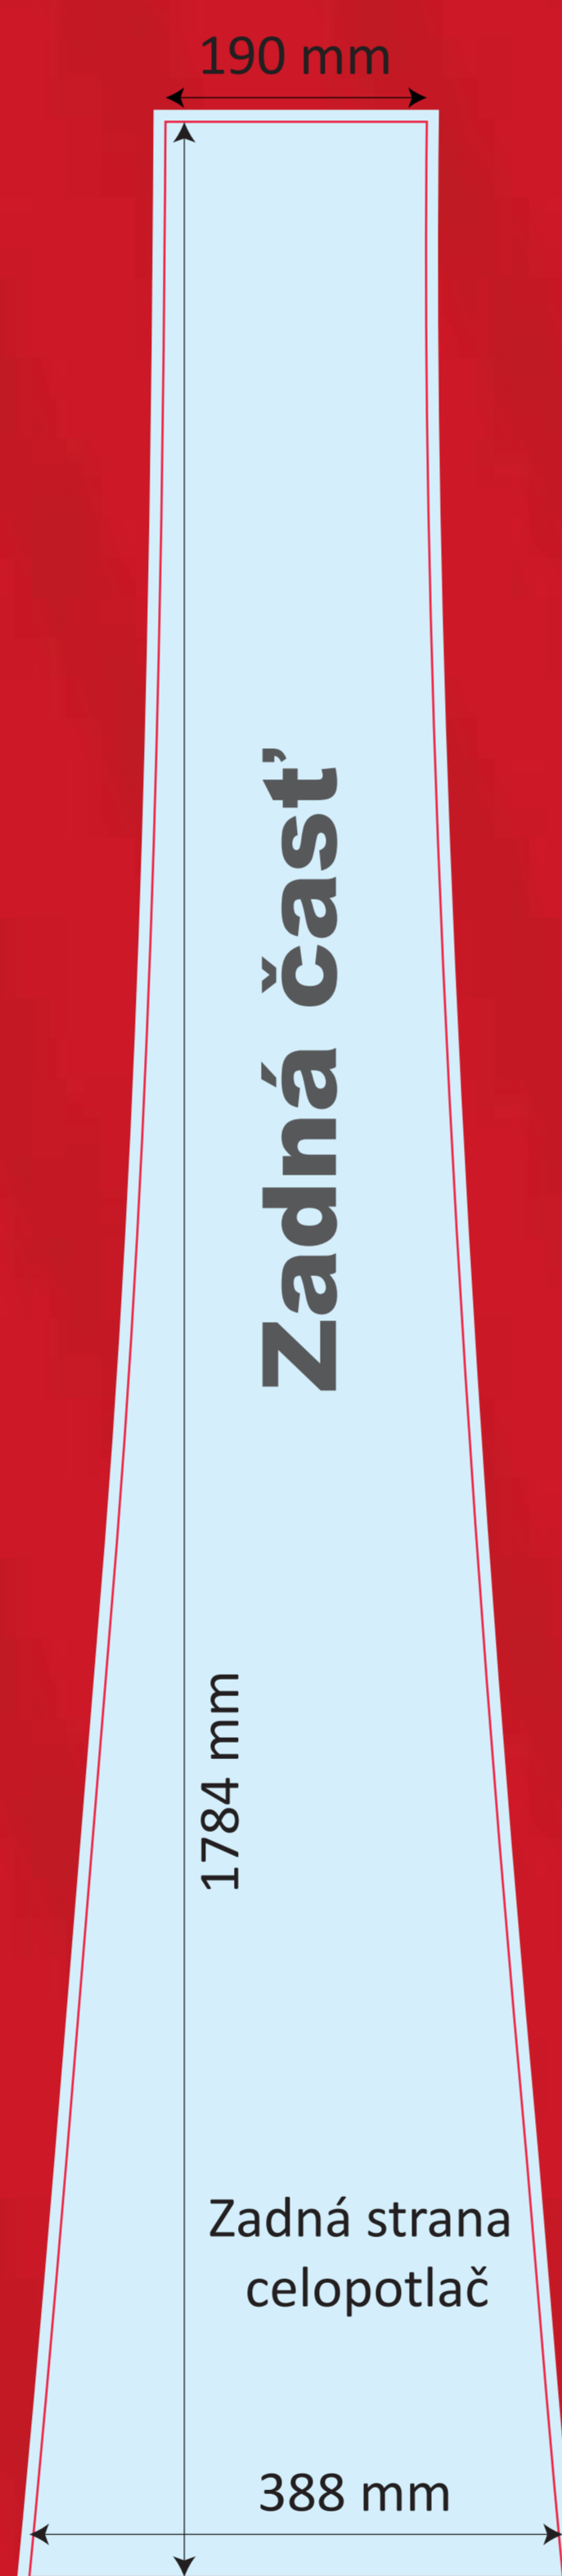

Technické parametre

PROMOBIKE:

Formát: PDF na tlač - rezacie linky s pretlačou + spadávka

Modus: CMYK

Rozmer: mierka 1:1

Rozlíšenie: 300 DPI

Fonty: prevedené do kriviek

Rozmer Citylightu je už vrátane spadávky

Pre zaslanie PDF podkladov nás kontaktujte

Nálepky

2x citylightový plagát